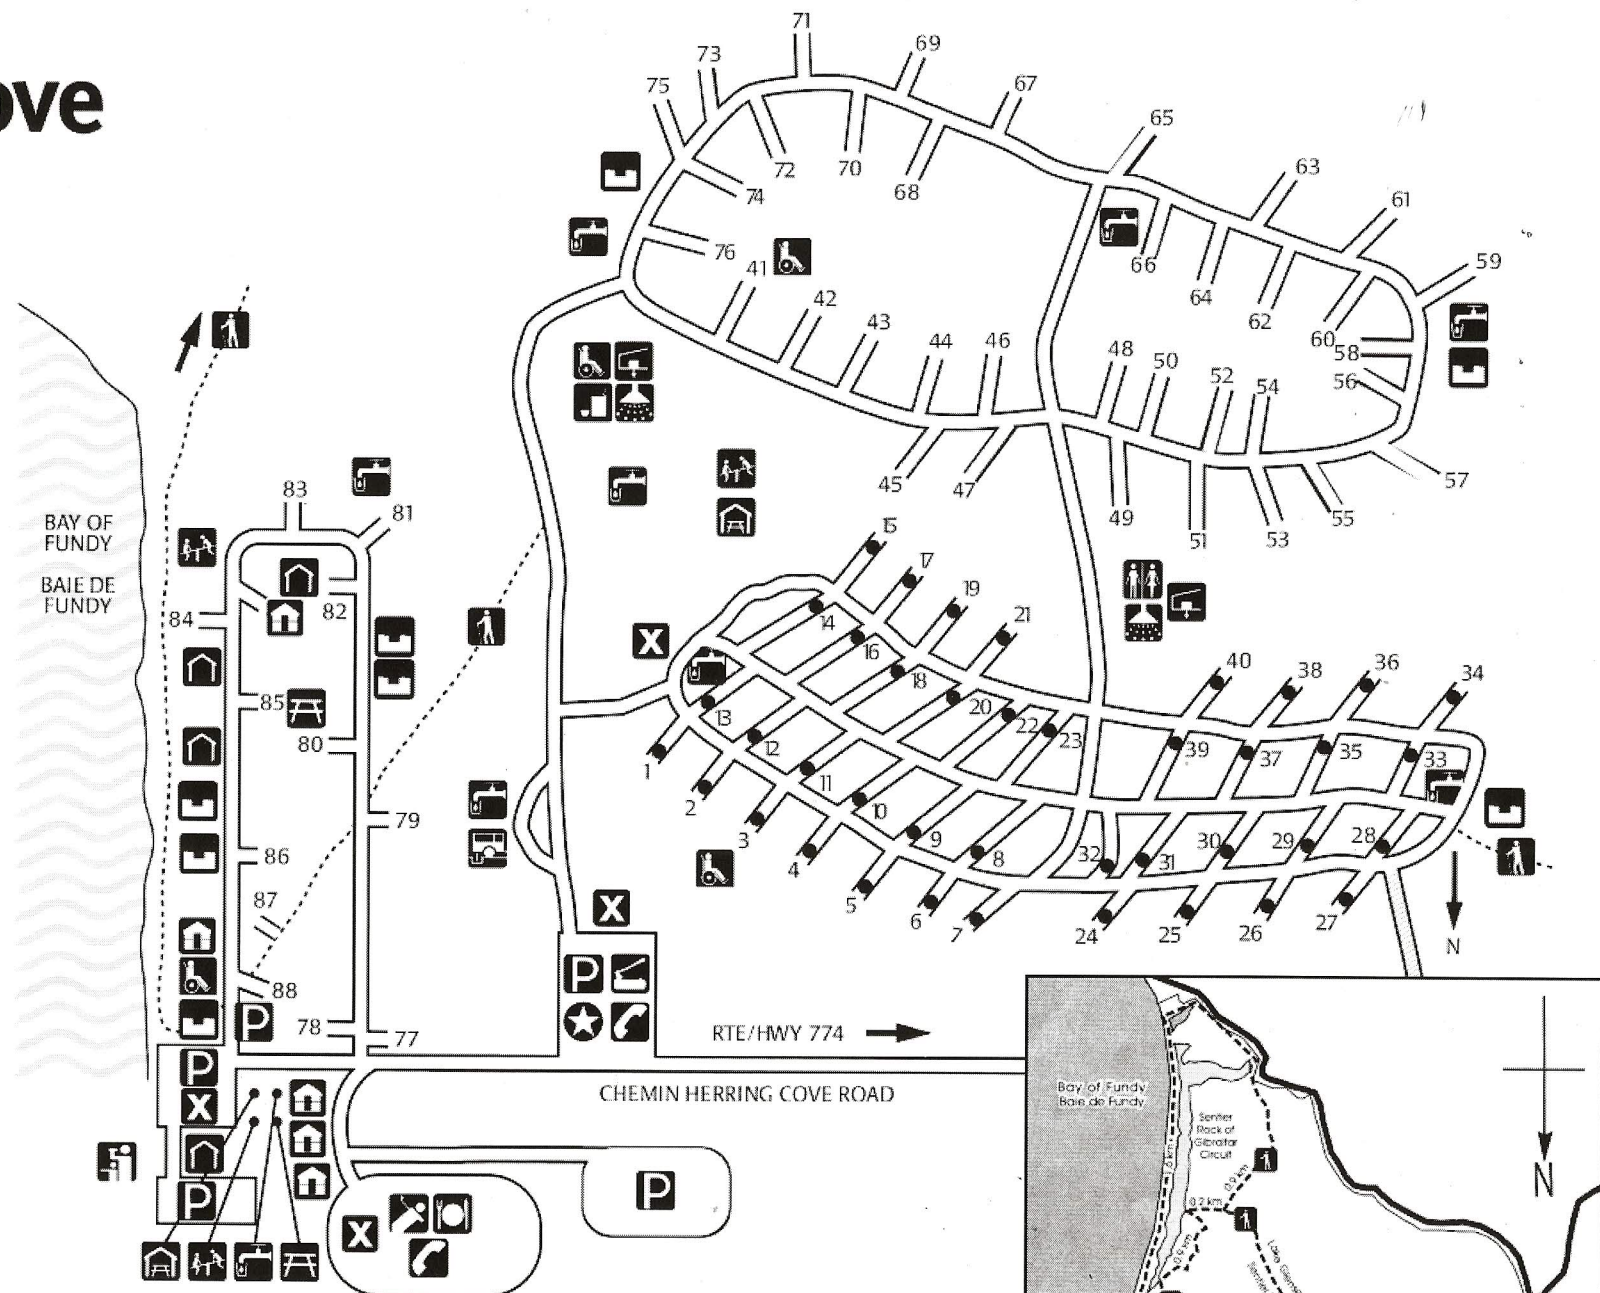

Parc provincial Herring Cove Provincial Park

Legend/Légende

- Camping/Camping
- Canopy/Abri
- Comfort House/Cabine de plage
- Day Use Area/Aire d'utilisation de jour
- Electrical Outlet/Prise de courant
- Firewood/Bois à brûler
- Golf Course/Terrain de golf
- Hiking/Sentier pédestre
- Kitchen Shelter/Abri pour cuisiner
- Laundry Facilities/Laverie
- Office/Bureau
- Parking/Stationnement
- Picnic Area/Terrain de pique-nique
- Pit Toilet/Latrines
- Recycling bin/Bac à recyclage
- Restaurant/Restaurant
- Showers/Douches
- Telephone/Téléphone
- Rustic Shelter /abris rustiques
- Toilets/Toilettes
- Trailer Sewage Disposal/Égouts des roulettes
- Unsupervised Beach/Plage non-surveillée
- Unsupervised Playground/Terrain de jeu non-surveillé
- Viewing/Belvédère
- Water/Eau
- Wheelchair/Fauteuil roulant
- Fire escape route/chemin d'évacuation